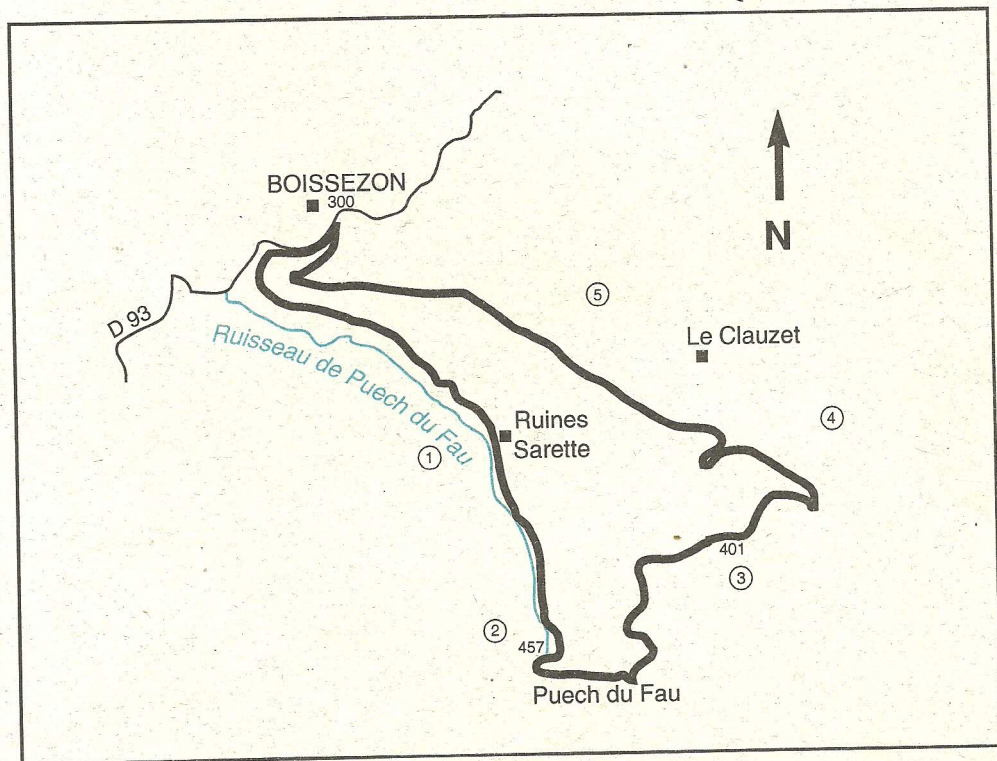

BOUCLES de SARRETTE PUECH du FAU

2 h 30 - 9 km

▼ 300 m - ▲ 432 m

BALISAGE

■ Village, hameau, ferme

1 KM